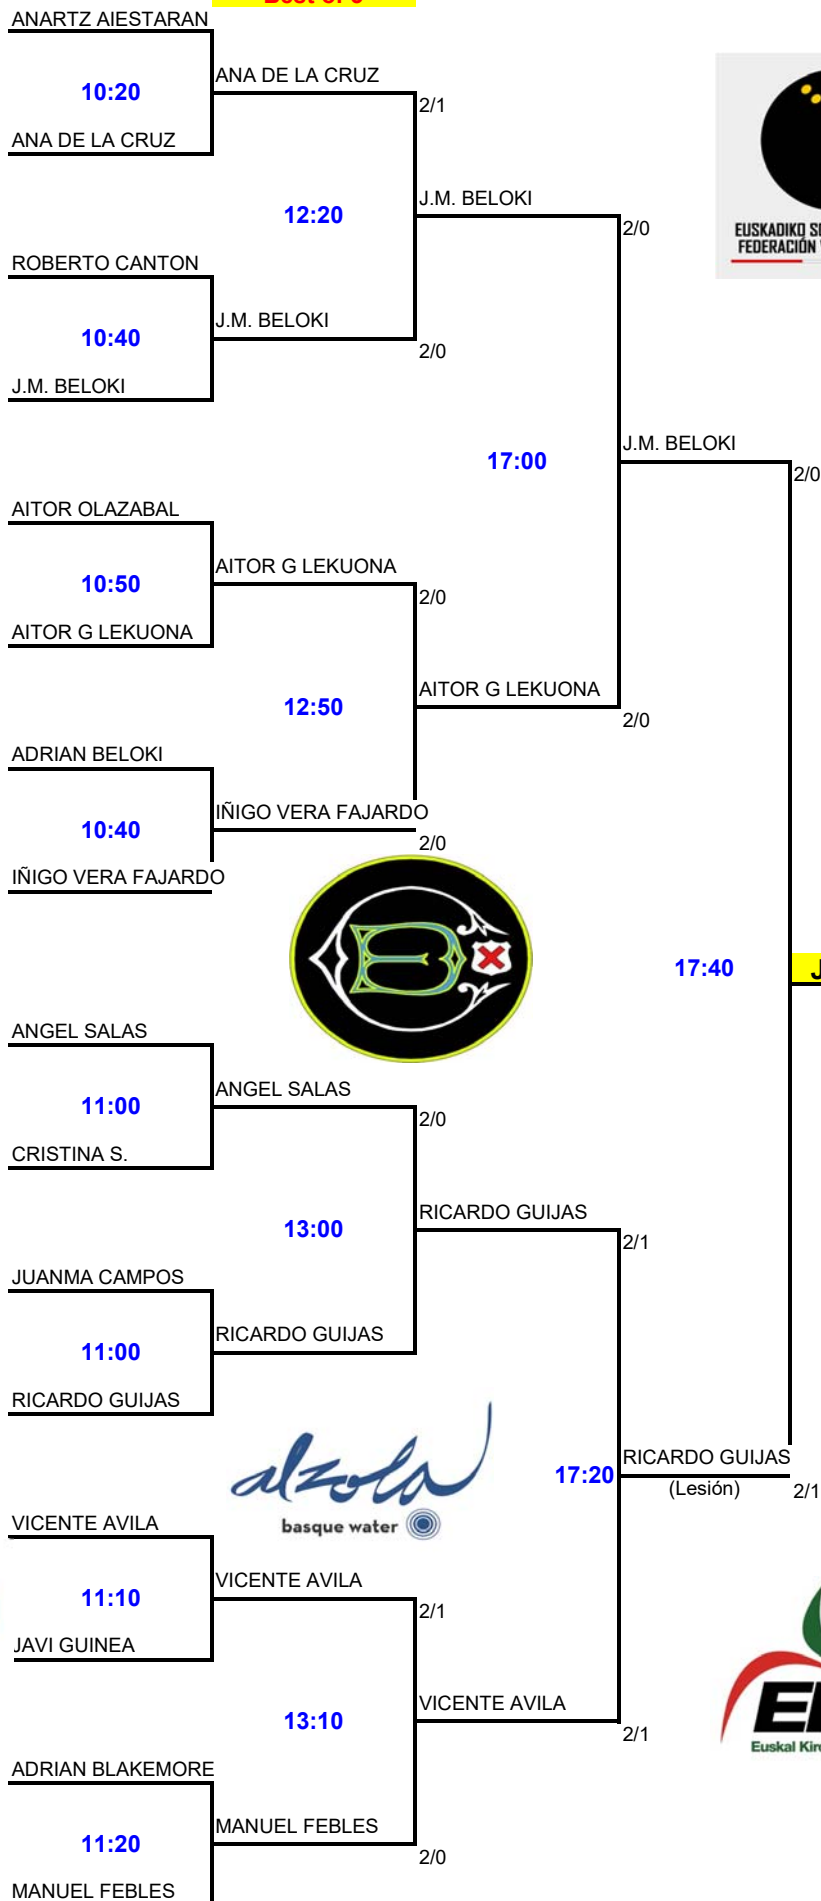

# XVI EIBAR HIRIA 2019ko SQUASH TXAPELKETA CONSOLACION DE PREVIA

**Al mejor de 3**

**Al mejor de 5**

**CUADRO PPAL**

**ALBERTO FERREIRO**

**Cabezas de Serie**

1	Alberto	Ferreiro Iglesias
2	Fran	Serrano Candanedo
3	Emilio J.	Cocinero
4	Sergio	Salgado Urkizu
5	David	Marin
6	Xabi	Azaldegi
7	Alberto	G. D e Baquedano
8	Gorka	Arretxe Rodriguez
9	Gorka	Cincunegi
10	Miguel	Cabanillas Rico
11	Aitor	García Lecuona
12	Iñaki	García Muñoz
13	Alvaro	Fernandez Herrero
14	Juan Manu	Campos Antolin
15	Jon	Diez muñoz
16	Iñigo	Vera-Fajardo Usategui

**CUADRO CONSOLACION CUADRO PRINCIPAL**

**Best of 3**

# XVI EIBAR HIRIA 2019ko SQUASH TXAPELKETA

Puestos 9º al 16º

Best of 3

# XV EIBAR HIRIA 2018ko SQUASH TXAPELKETA