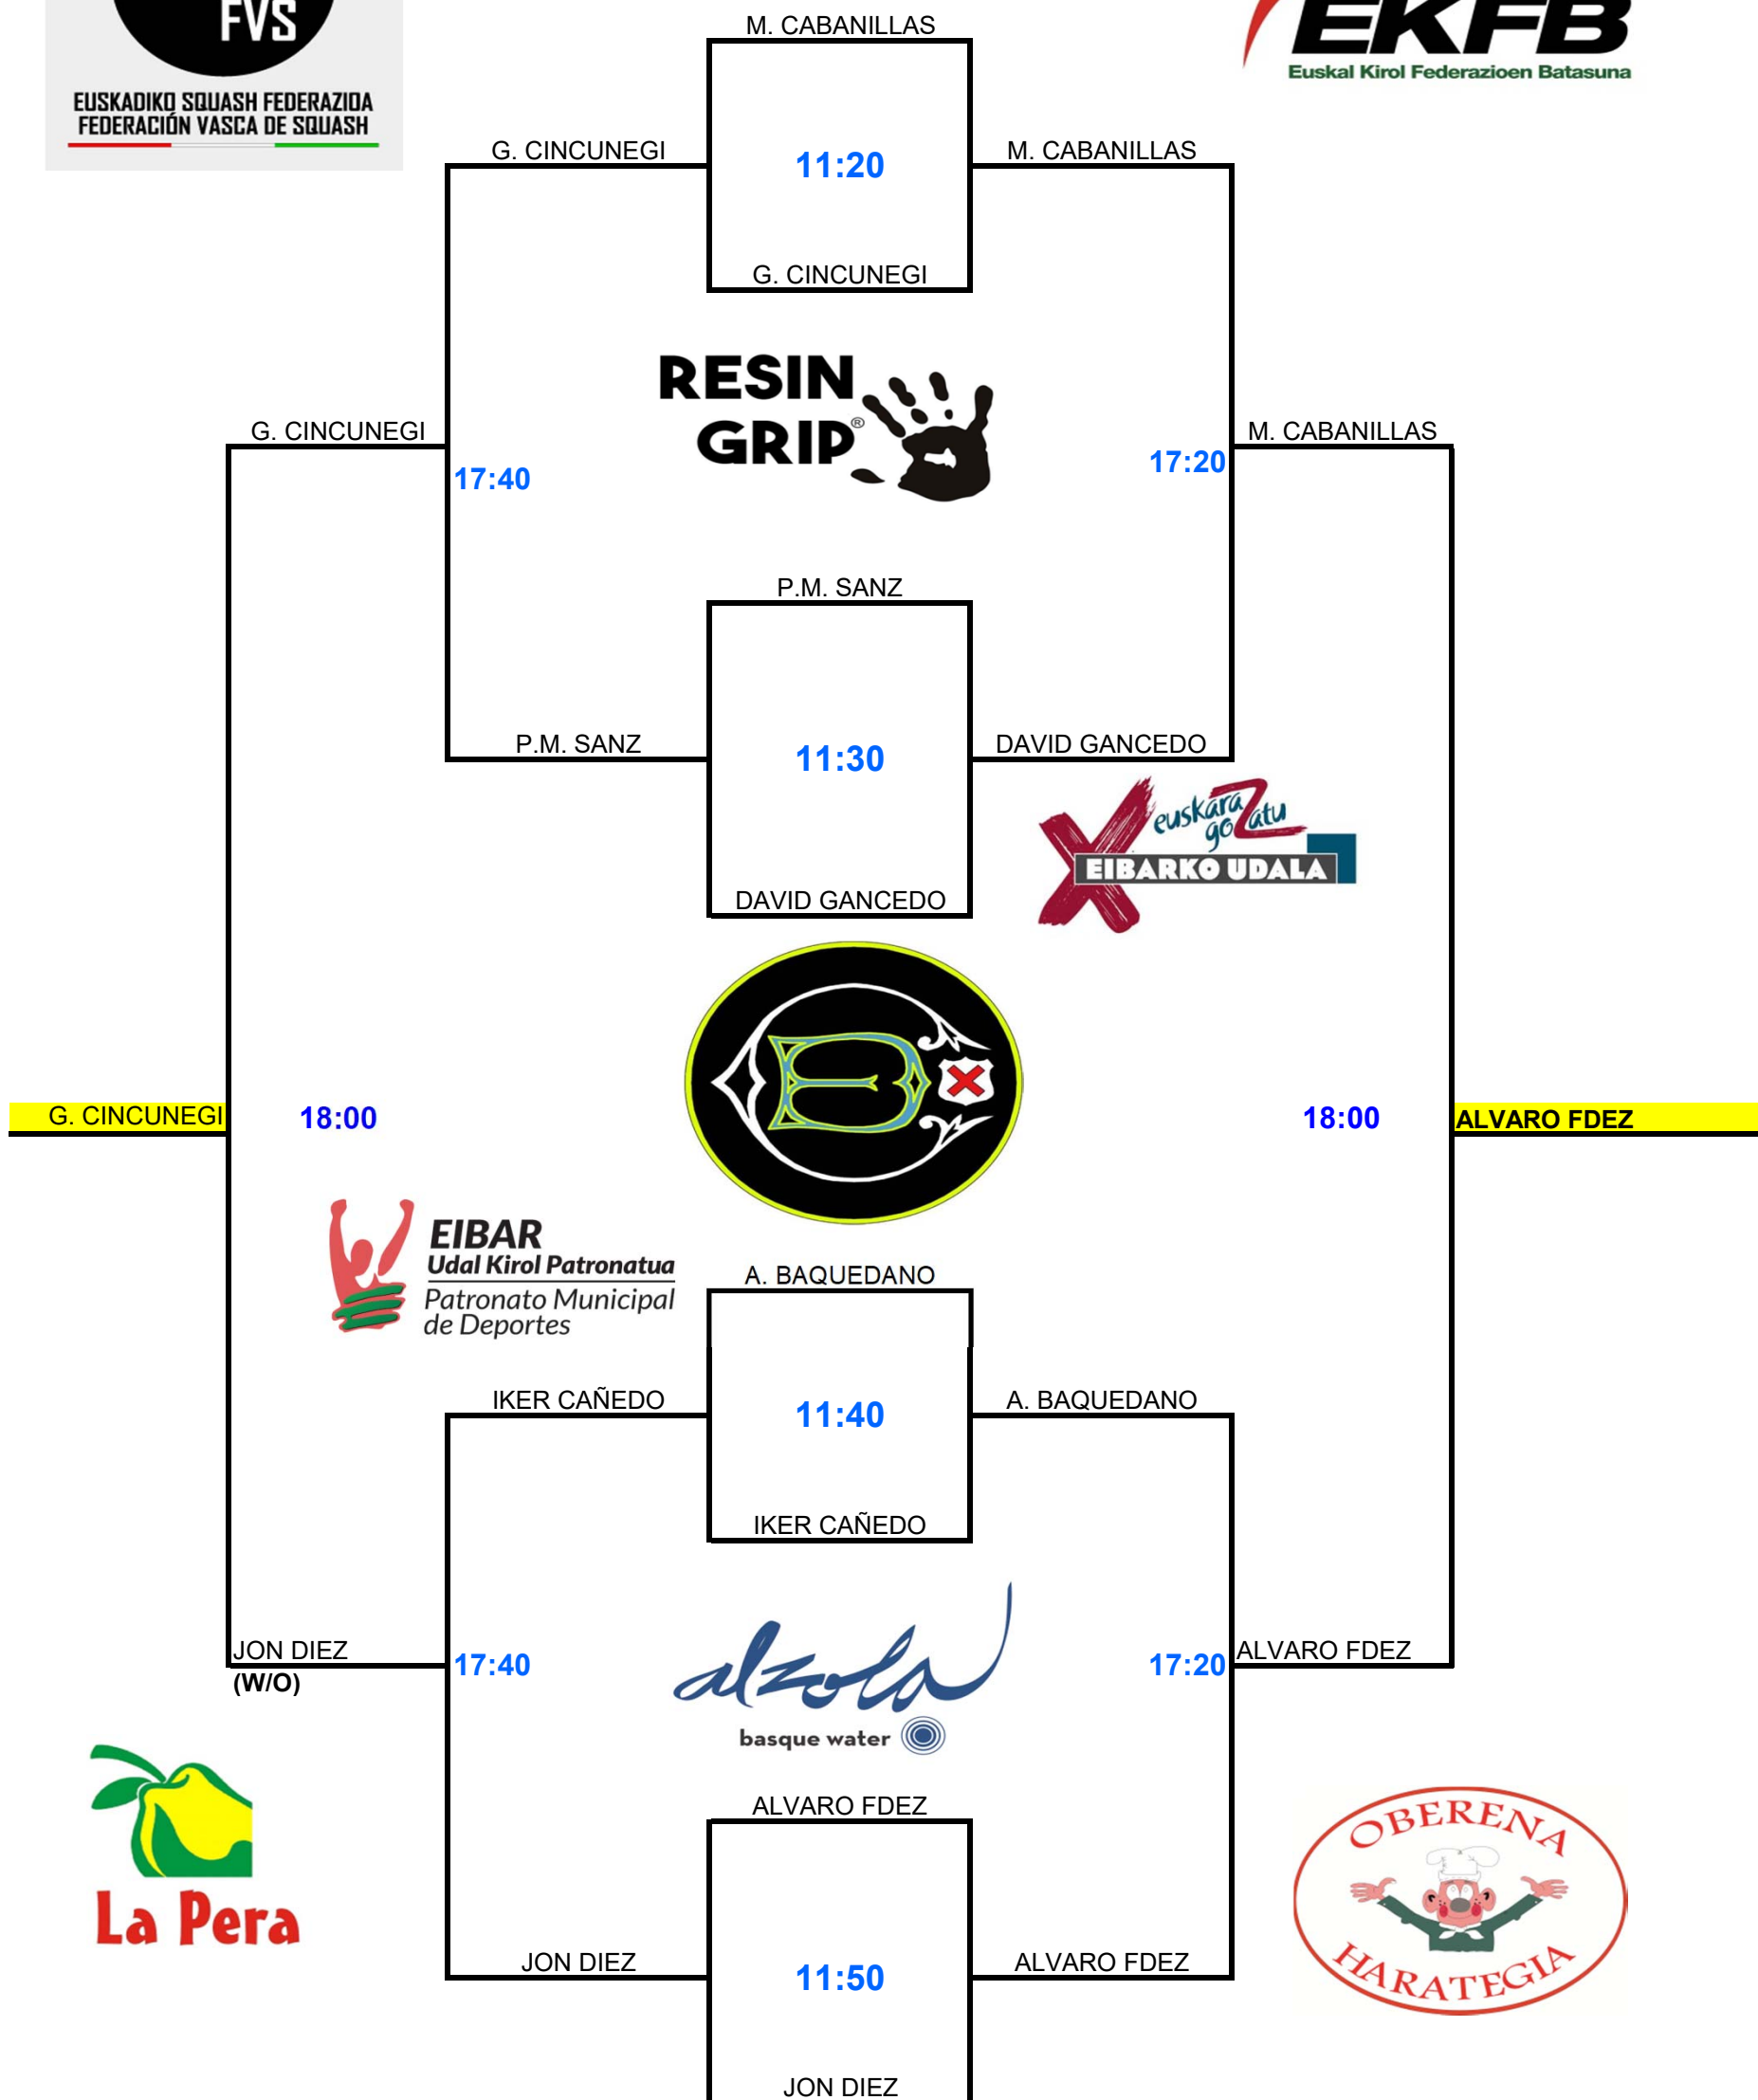

# XVI EIBAR HIRIA 2019ko SQUASH TXAPELKETA CONSOLACION DE PREVIA

**Al mejor de 3**

**Al mejor de 5**

**CUADRO PPAL**

**ALBERTO FERREIRO**

**Cabezas de Serie**

1	Alberto	Ferreiro Iglesias
2	Fran	Serrano Candanedo
3	Emilio J.	Cocinero
4	Sergio	Salgado Urkizu
5	David	Marin
6	Xabi	Azaldegi
7	Alberto	G. D e Baquedano
8	Gorka	Arretxe Rodriguez
9	Gorka	Cincunegi
10	Miguel	Cabanillas Rico
11	Aitor	García Lecuona
12	Iñaki	García Muñoz
13	Alvaro	Fernandez Herrero
14	Juan Manu	Campos Antolin
15	Jon	Diez muñoz
16	Iñigo	Vera-Fajardo Usategui

**CUADRO CONSOLACION CUADRO PRINCIPAL**

**Best of 3**

# XVI EIBAR HIRIA 2019ko SQUASH TXAPELKETA

Puestos 9º al 16º

Best of 3

# XV EIBAR HIRIA 2018ko SQUASH TXAPELKETA