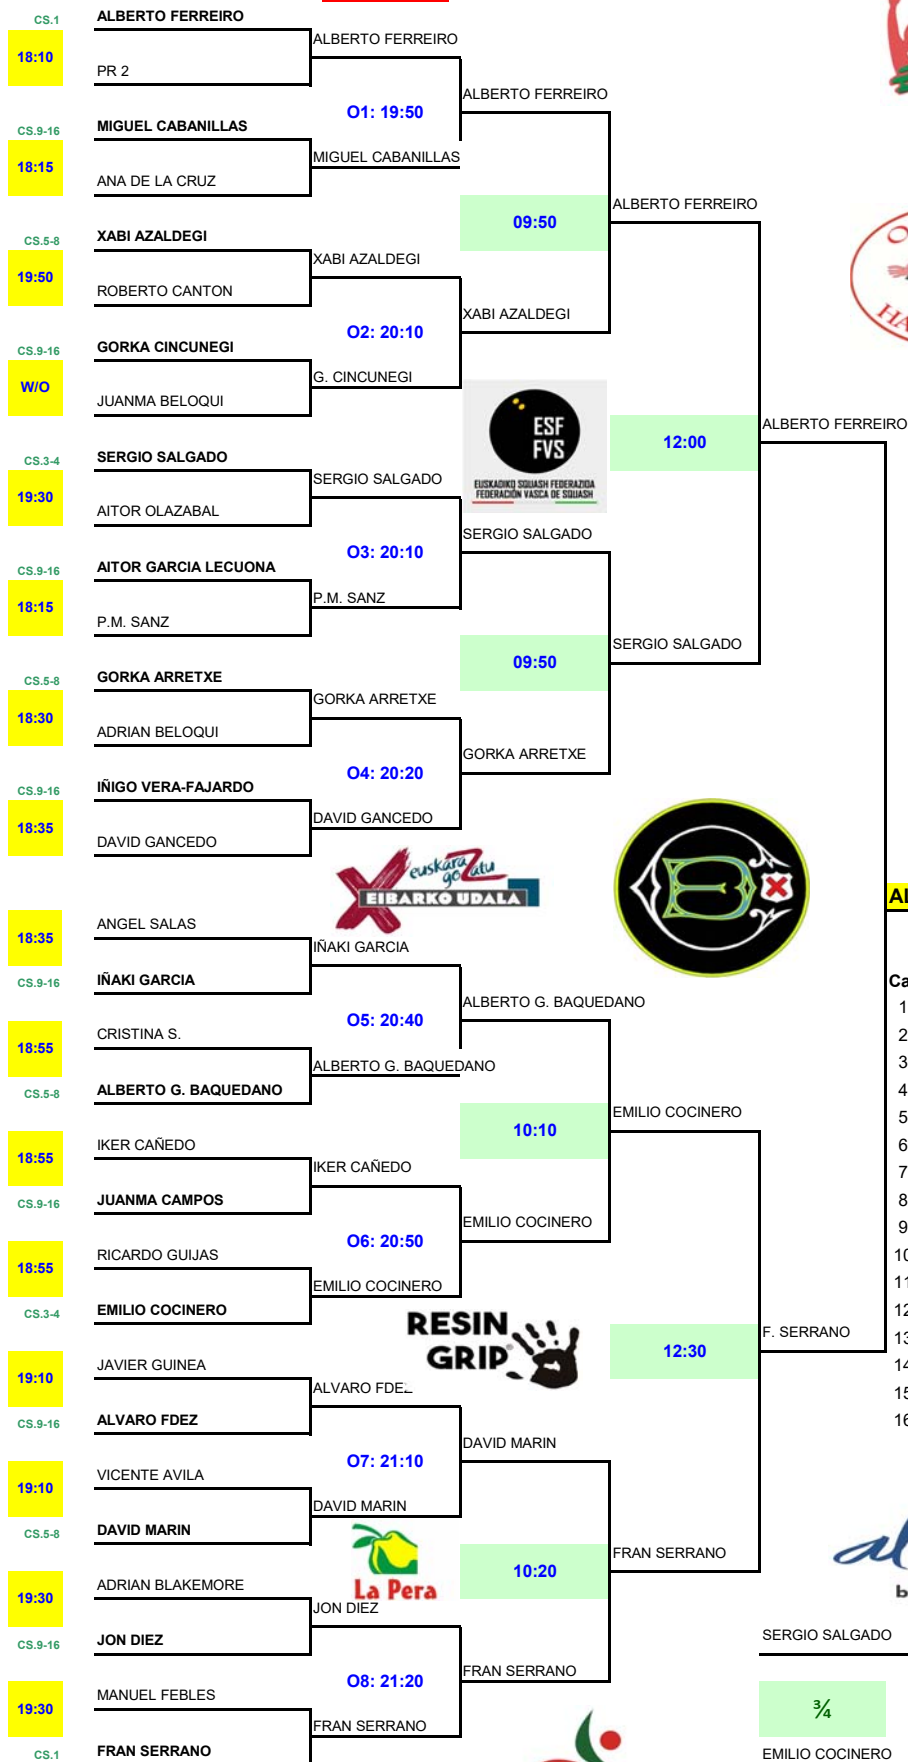

# XVI EIBAR HIRIA 2019ko SQUASH TXAPELKETA CONSOLACION DE PREVIA

**Al mejor de 3**

**Al mejor de 5**

**CUADRO PPAL**

**ALBERTO FERREIRO**

**Cabezas de Serie**

1	Alberto	Ferreiro Iglesias
2	Fran	Serrano Candanedo
3	Emilio J.	Cocinero
4	Sergio	Salgado Urkizu
5	David	Marin
6	Xabi	Azaldegi
7	Alberto	G. D e Baquedano
8	Gorka	Arretxe Rodriguez
9	Gorka	Cincunegi
10	Miguel	Cabanillas Rico
11	Aitor	García Lecuona
12	Iñaki	García Muñoz
13	Alvaro	Fernandez Herrero
14	Juan Manu	Campos Antolin
15	Jon	Diez muñoz
16	Iñigo	Vera-Fajardo Usategui

**CUADRO CONSOLACION CUADRO PRINCIPAL**

**Best of 3**

# XVI EIBAR HIRIA 2019ko SQUASH TXAPELKETA

Puestos 9º al 16º

Best of 3

# XV EIBAR HIRIA 2018ko SQUASH TXAPELKETA