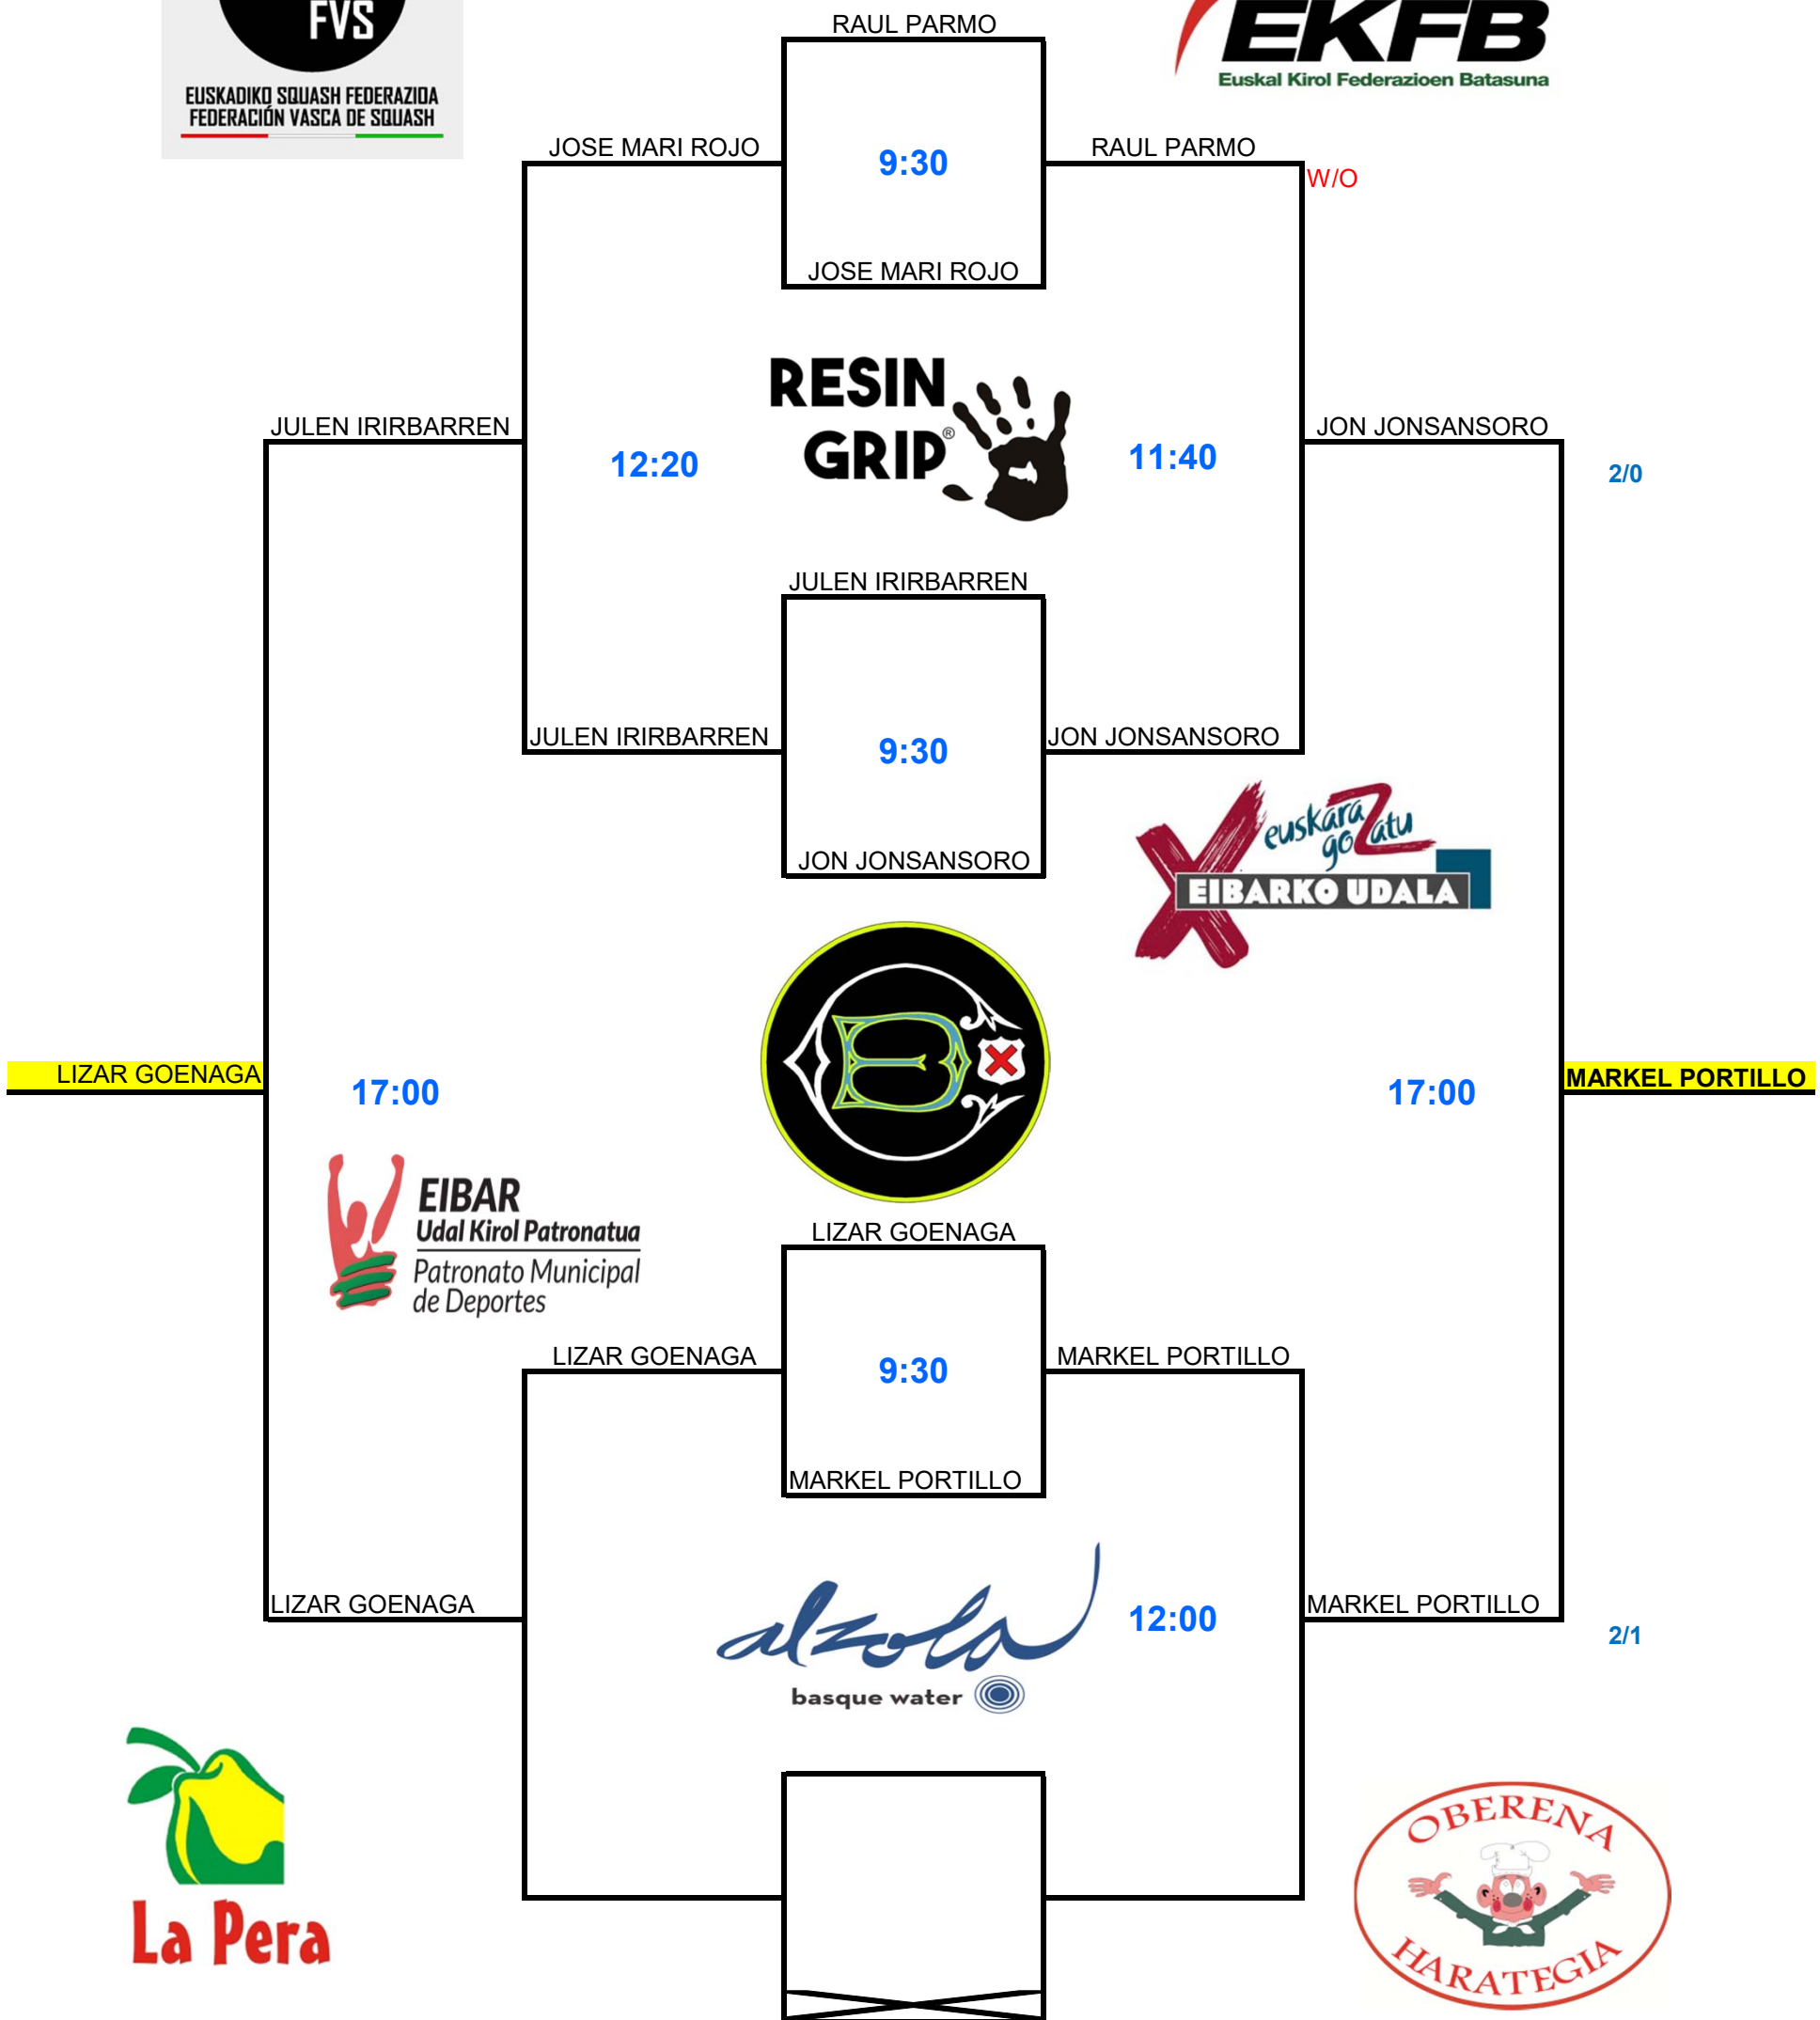

# XVI EIBAR HIRIA 2019ko SQUASH TXAPELKETA CONSOLACION DE PREVIA

**Al mejor de 3**

**Al mejor de 5**

**CUADRO PPAL**

**ALBERTO FERREIRO**

**Cabezas de Serie**

1	Alberto	Ferreiro Iglesias
2	Fran	Serrano Candanedo
3	Emilio J.	Cocinero
4	Sergio	Salgado Urkizu
5	David	Marin
6	Xabi	Azaldegi
7	Alberto	G. D e Baquedano
8	Gorka	Arretxe Rodriguez
9	Gorka	Cincunegi
10	Miguel	Cabanillas Rico
11	Aitor	García Lecuona
12	Iñaki	García Muñoz
13	Alvaro	Fernandez Herrero
14	Juan Manu	Campos Antolin
15	Jon	Diez muñoz
16	Iñigo	Vera-Fajardo Usategui

# XVI EIBAR HIRIA 2019ko SQUASH TXAPELKETA

Puestos 9º al 16º

Best of 3

# XV EIBAR HIRIA 2018ko SQUASH TXAPELKETA

## Puestos 5º a 8º

**Best of 3**

- 5º DAVID MARIN
- 6º GORKA ARRETXE
- 7º IÑAKI GARCIA
- 8º XABI AZALDEGI

*Ipurua Kiroldegia. Eibar  
Ekainak 21-22*

	CRISTINA	ANA	IRATXE
CRISTINA		0-3	3-1
ANA			3-0
IRATXE			