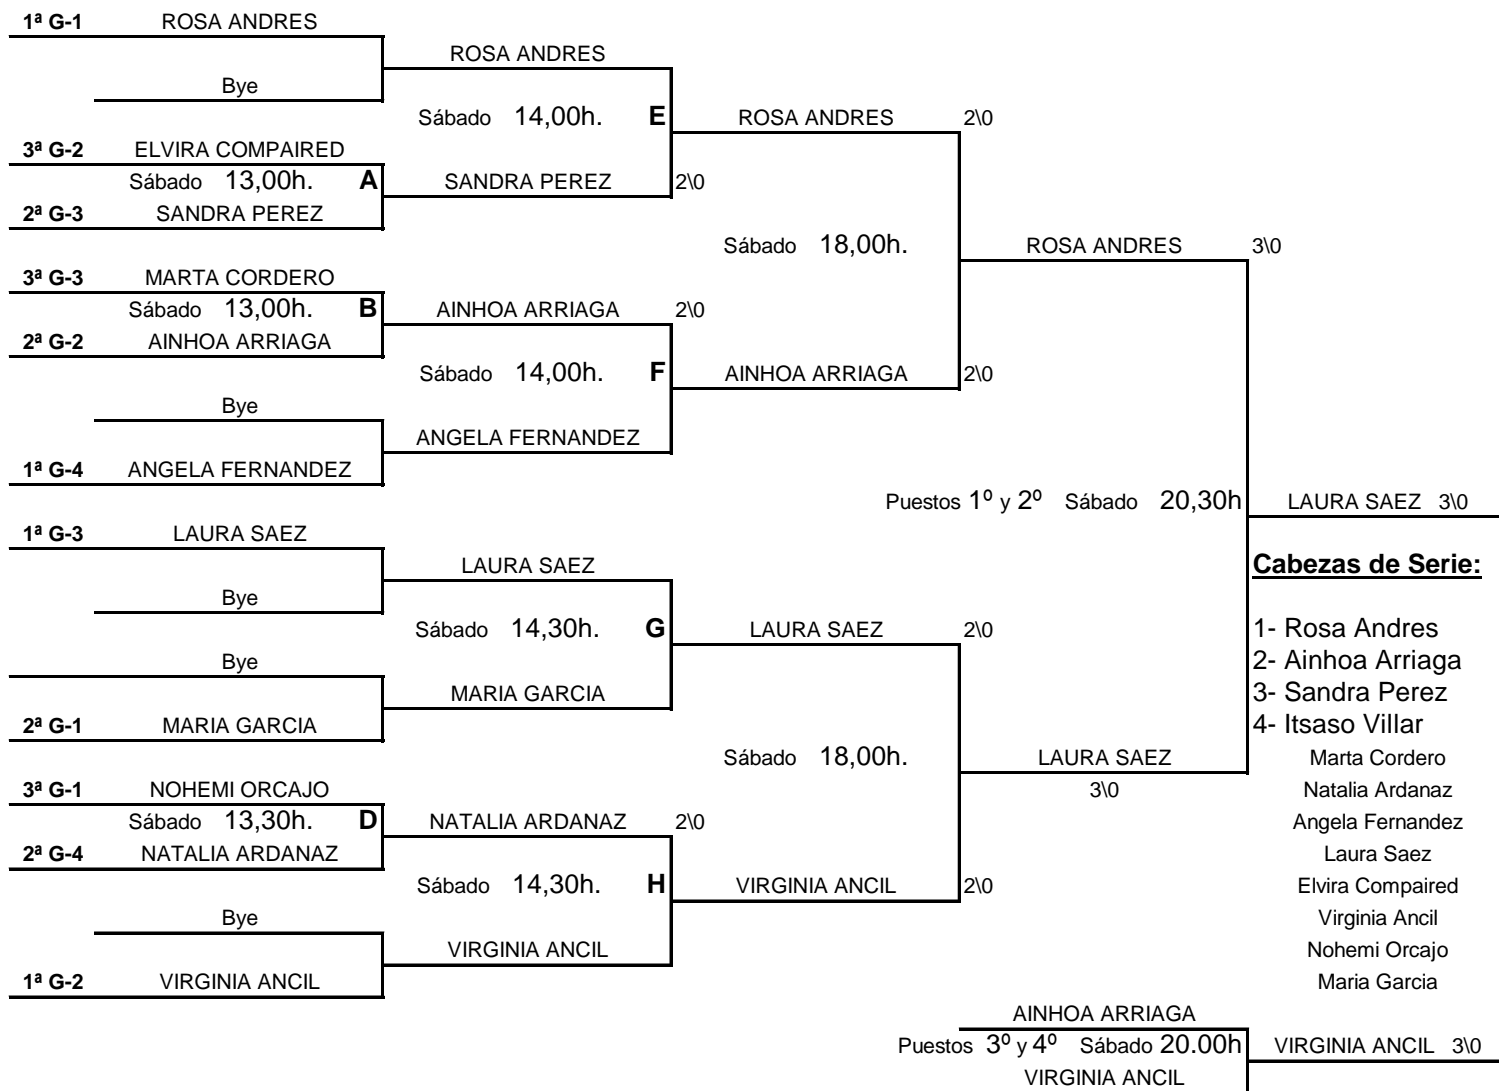

XII CTO. VASCO-NAVARRO DE SQUASH 2015

Grupo Nº 1	Grupo Nº 2	Grupo Nº 3	Grupo Nº 4
ROSA ANDRES	AINHOA ARRIAGA	SANDRA PEREZ	ITSASO VILLAR
MARIA GARCIA	VIRGINIA ANCIL	LAURA SAEZ	ANGELA FERNANDEZ
NOHEMI ORCAJO	ELVIRA COMPAIRED	MARTA CORDERO	NATALIA ARDANAZ

CUADRO PRINCIPAL FEMENINO

CUADRO CONSOLACION