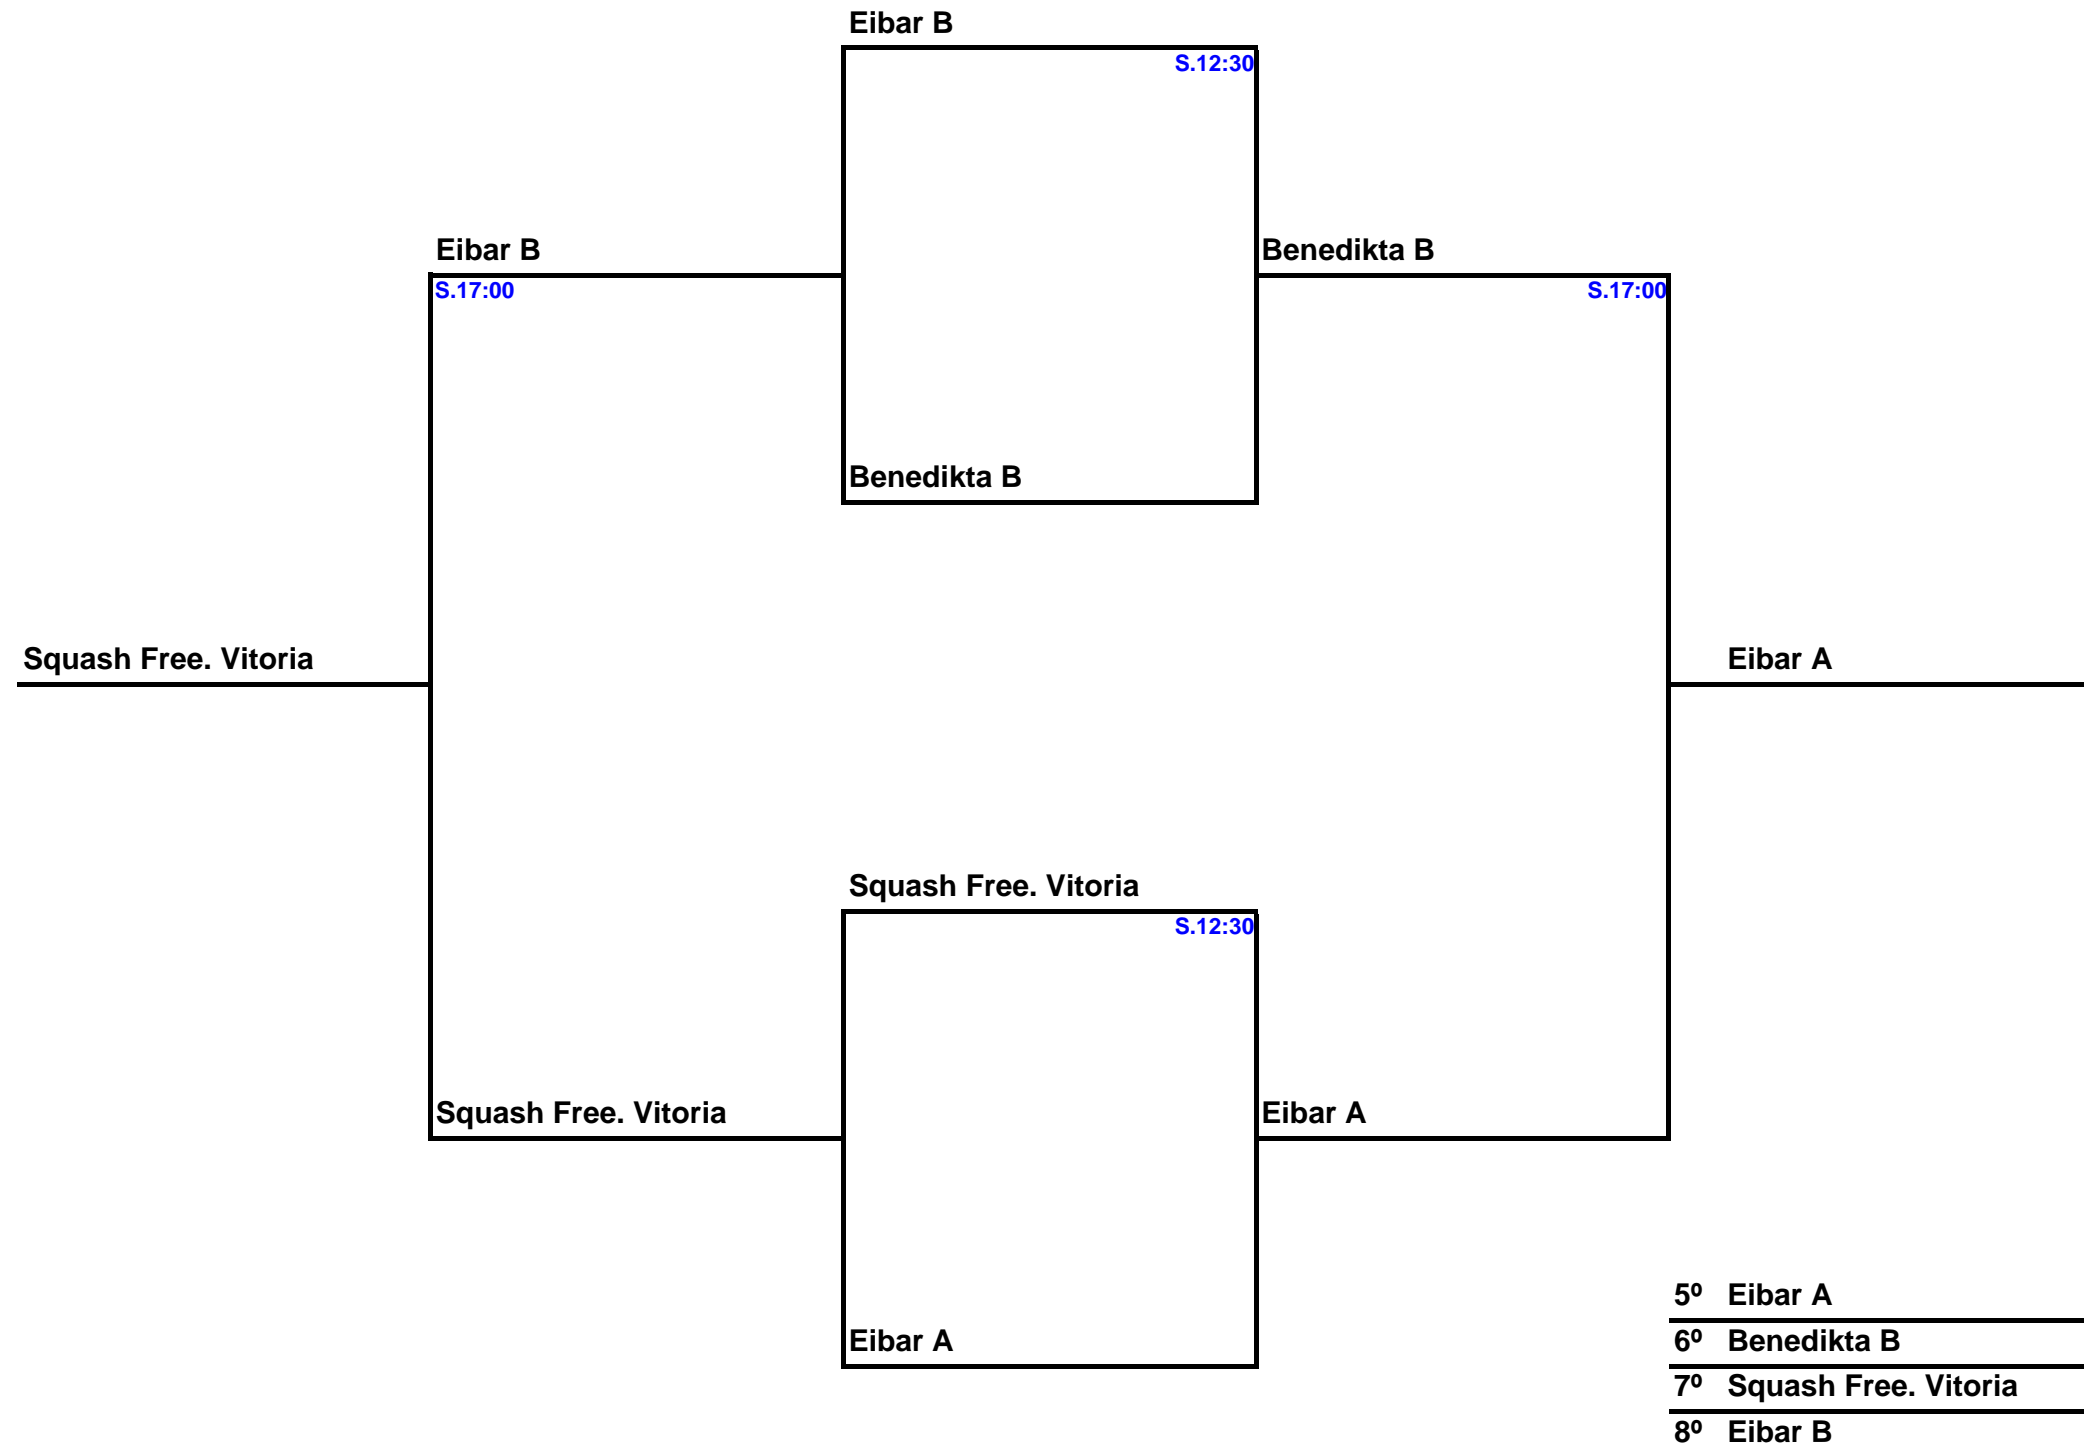

Cuadro Principal
 Benedikta Squash Club
 Mayo 2008

Cpto. de EUSKADI por EQUIPOS

Puestos 5° a 8°
Benedikta Squash Club
Mayo 2008

- 5° Eibar A
- 6° Benedikta B
- 7° Squash Free. Vitoria
- 8° Eibar B

Cpto. de EUSKADI por EQUIPOS