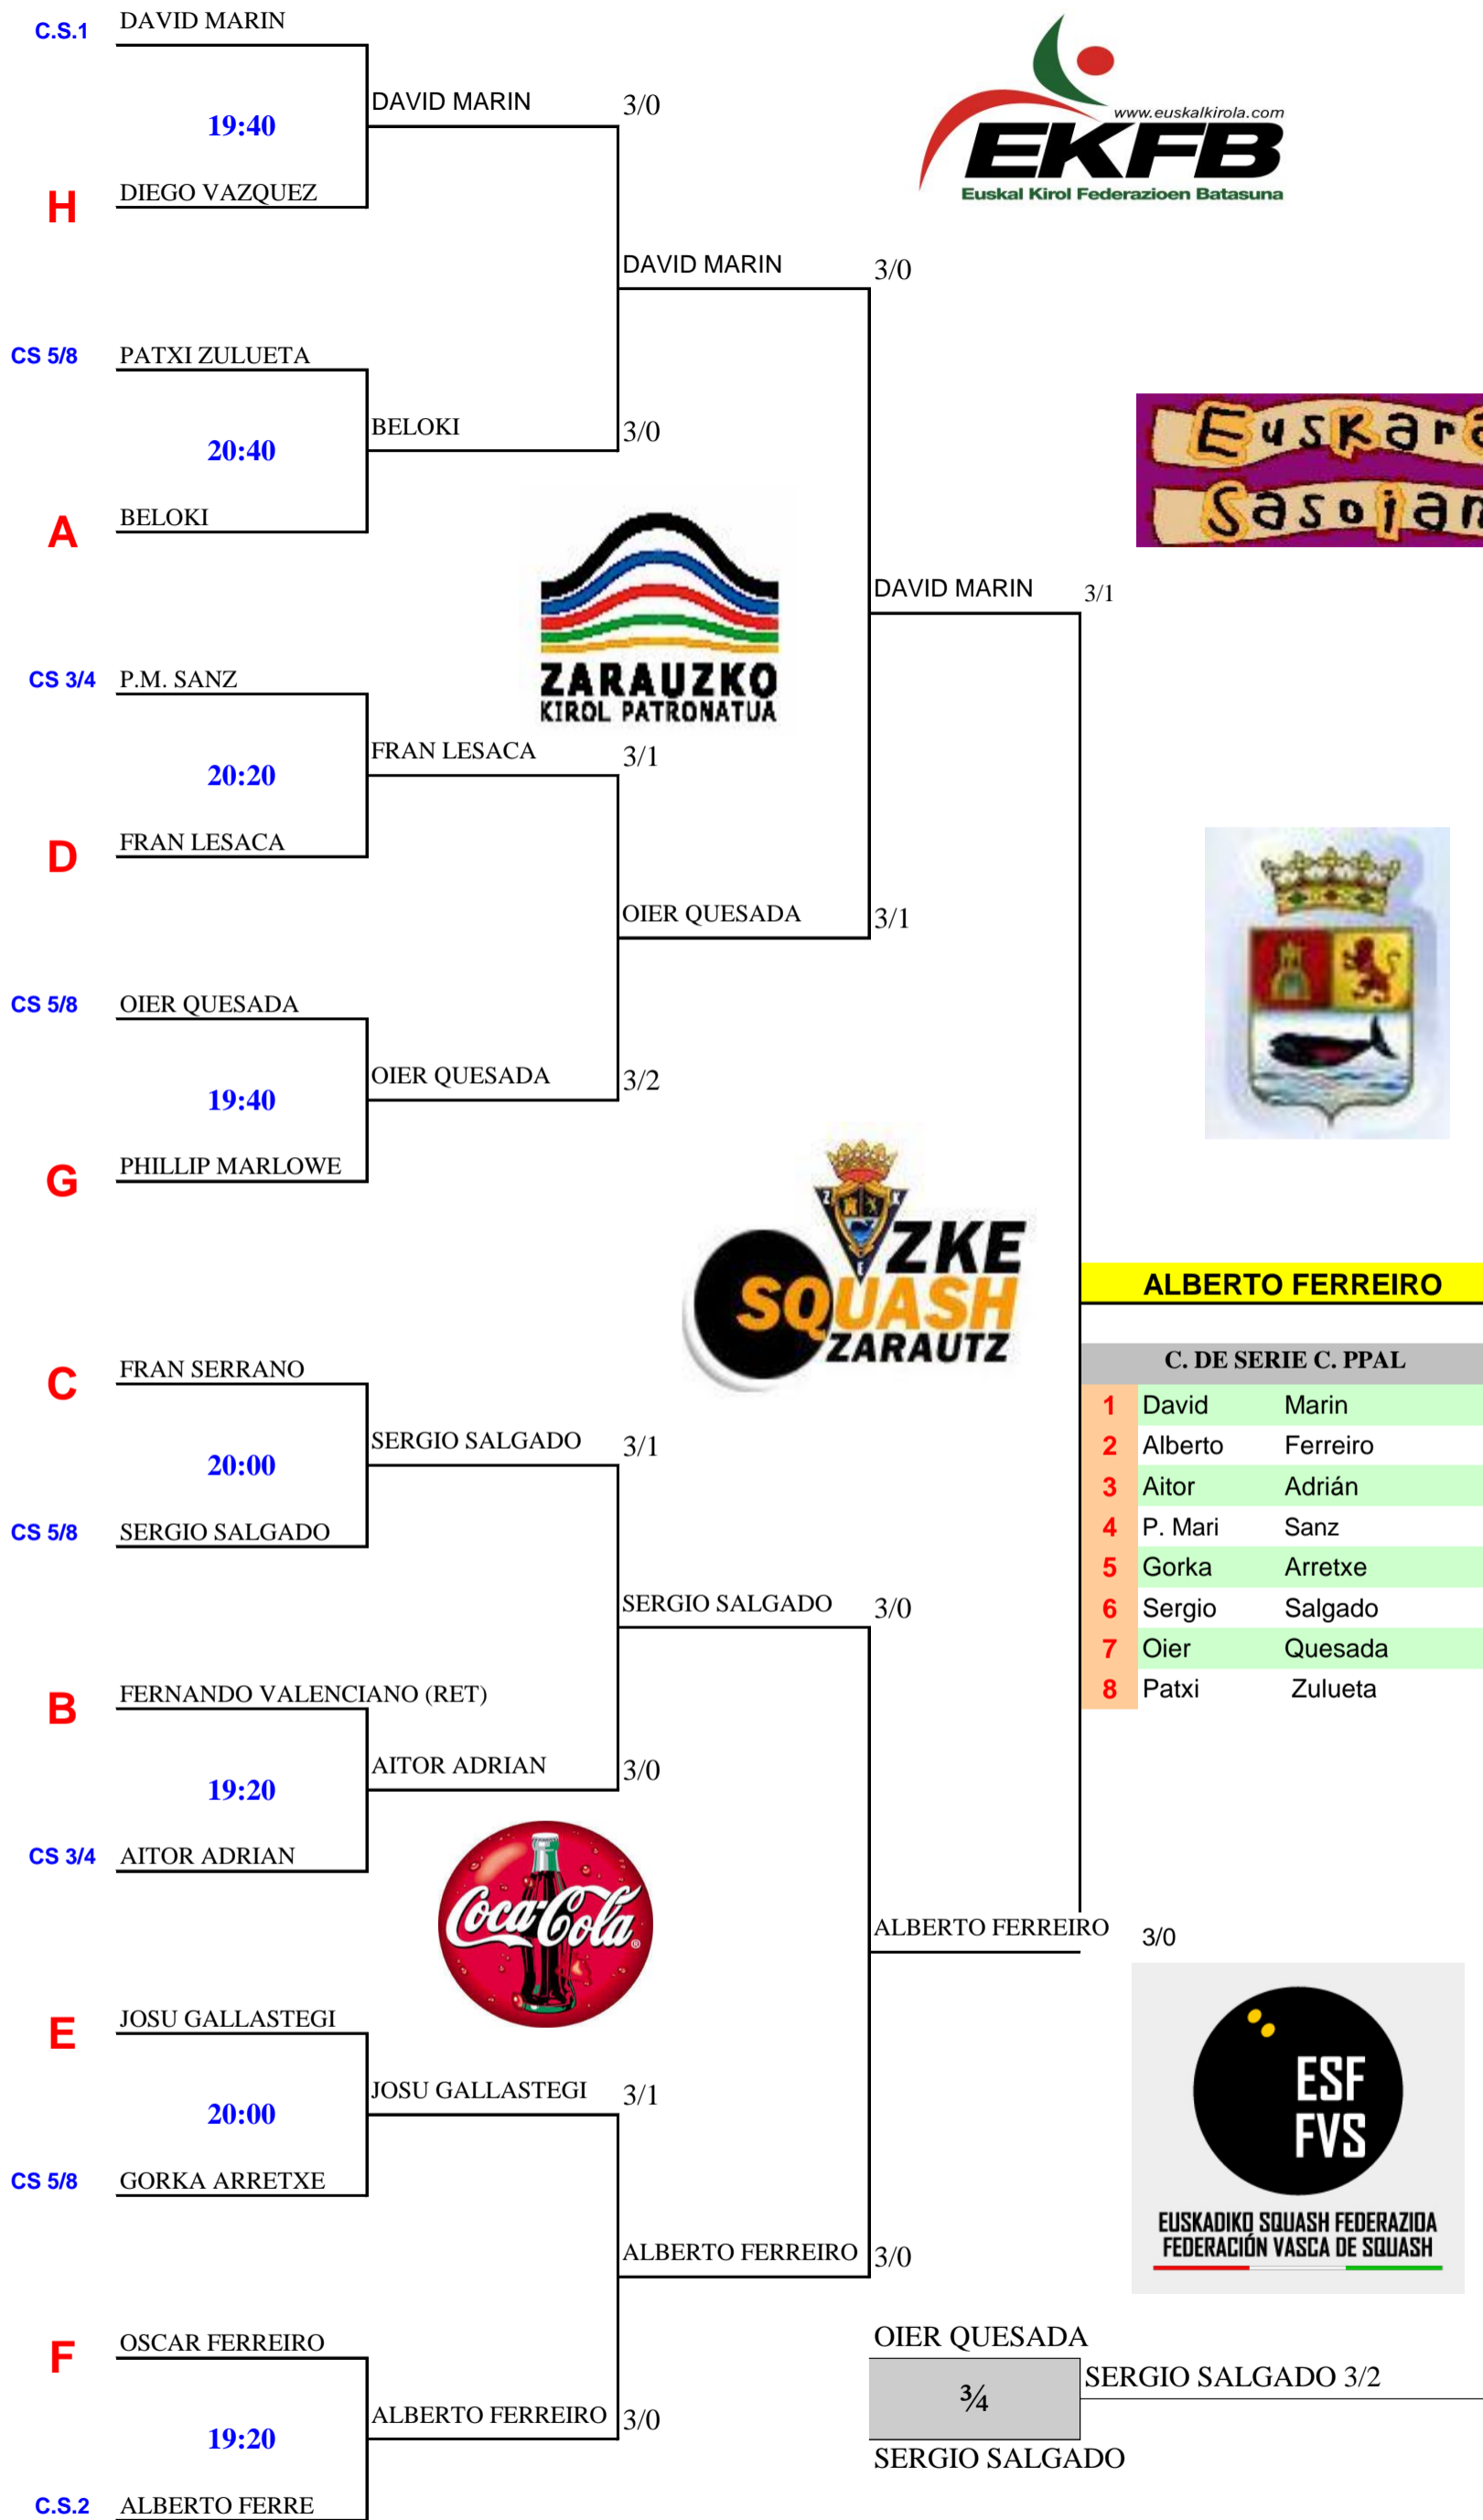

CUADRO PRINCIPAL

ALBERTO FERREIRO		
C. DE SERIE C. PPAL		
1	David	Marin
2	Alberto	Ferreiro
3	Aitor	Adrián
4	P. Mari	Sanz
5	Gorka	Arretxe
6	Sergio	Salgado
7	Oier	Quesada
8	Patxi	Zulueta