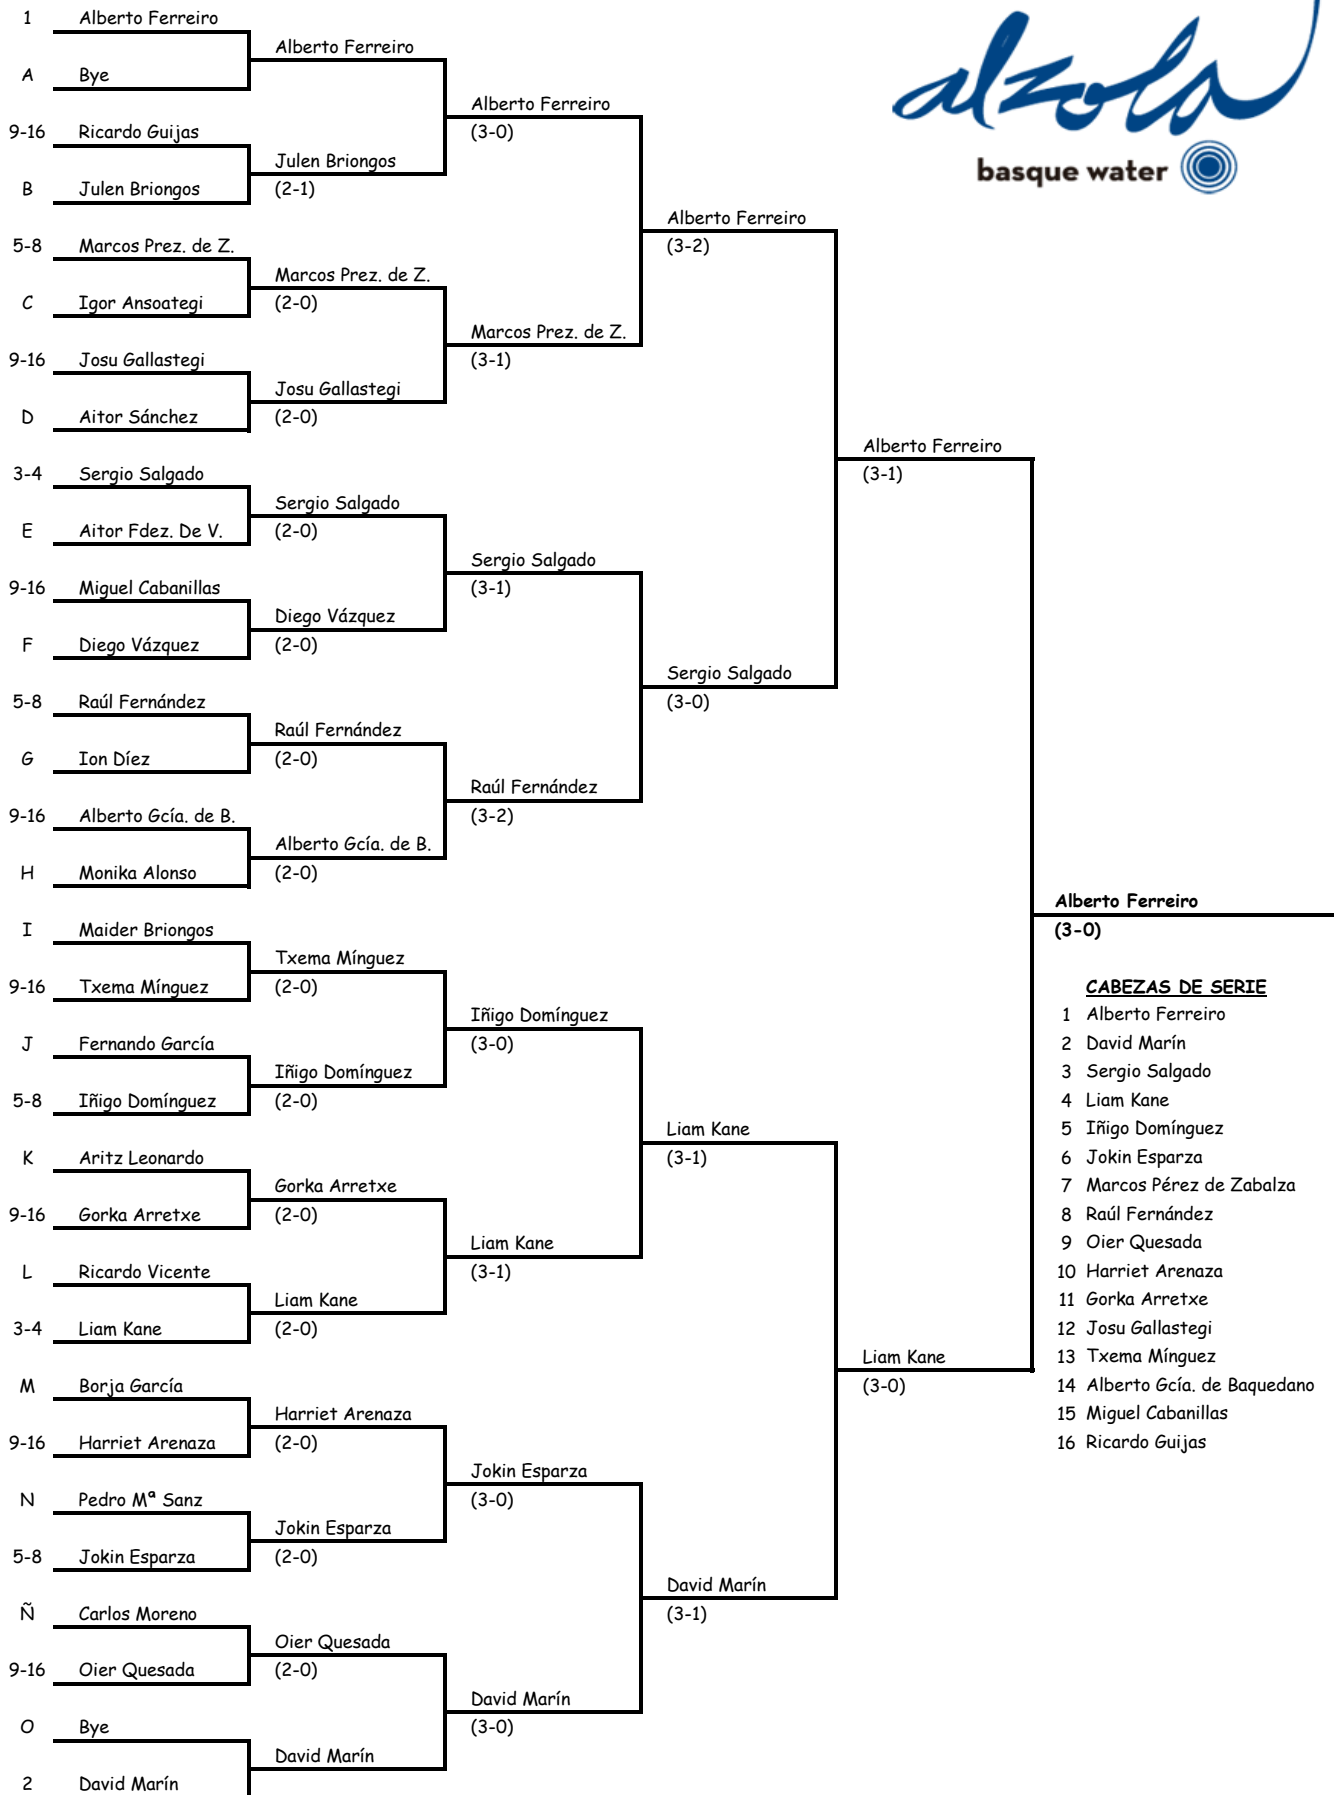

LIGA VASCA AKE-2015

CUADRO PRINCIPAL

**Alberto Ferreiro**

**(3-0)**

**CABEZAS DE SERIE**

- 1 Alberto Ferreiro
- 2 David Marín
- 3 Sergio Salgado
- 4 Liam Kane
- 5 Iñigo Domínguez
- 6 Jokin Esparza
- 7 Marcos Pérez de Zabalza
- 8 Raúl Fernández
- 9 Oier Quesada
- 10 Harriet Arenaza
- 11 Gorka Arretxe
- 12 Josu Gallastegi
- 13 Txema Mínguez
- 14 Alberto Gcía. de Baquedano
- 15 Miguel Cabanillas
- 16 Ricardo Guijas